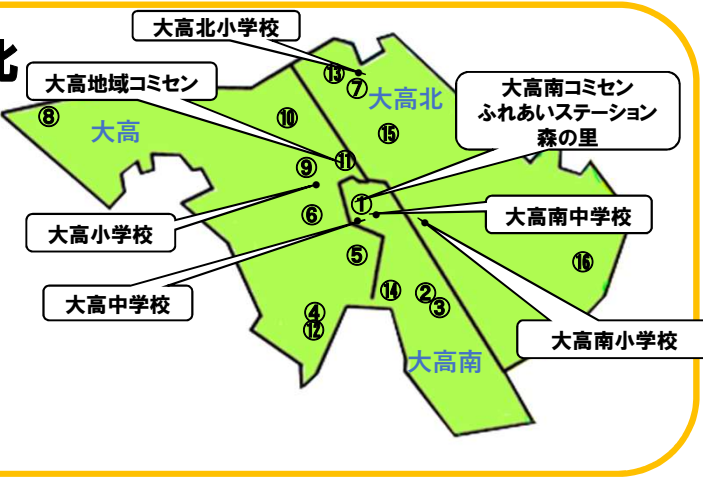

# 大高・大高北 大高南学区

## 【高齢者サロン】

②	グリーン大高クラブ	南大高集会所 (南大高1-1904)	第2・4土曜 10:00~12:00	おしゃべり、麻雀、囲碁、将棋など	無料	直接会場へ
④	いきいきカラオケサロン	大高台集会所 (大高台1-1318)	第1・3水曜 13:00~15:30	おしゃべりしながら楽しくカラオケ	100円/回	直接会場または緑区社協へ
④	大高台わいわいサロン	大高台集会所 (大高台1-1318)	毎月15日 13:00~15:00	演奏会、マジック、カラオケ、手芸、懇談、しめ縄作り他	300円/回	緑区社協へ
④	カナリアクラブ (麻雀)	大高台集会所 (大高台1-1318)	第2・4水曜 14:00~16:00	おしゃべり麻雀	100円/回	621-8545 (代表:木下)
④	すみれサロン	大高台集会所 (大高台1-1318)	毎週土曜 13:30~16:00	体操、お茶	300円/回	622-4351 (代表:坂口)
⑤	ほっこりクラブ	大高緑地公園 (大高町字高山1-1)	第2・4金曜 12:30~14:00	おしゃべりしながら健康体操	無料	緑区社協へ
⑥	大高台グランドゴルフクラブ	大高台公園 (大高台2)	毎週木・金曜 9:00~11:00	おしゃべりしながらグランドゴルフを楽しむ	100円/回	緑区社協へ
②	太極拳を楽しむ会	南大高集会所 2階 (南大高1-1904)	第2・4木曜 10:00~11:30	太極拳とおしゃべり会	無料	直接会場へ
⑦	東星クラブ いきいきサロン	八幡社集会所 (大高町町屋川12-1)	第1火曜 10:00~12:00	健康体操、講演、ミニ講座、カラオケ、お茶、おしゃべり	200円/回	緑区社協へ
⑧	ひまわり会	大高ポンプ集会所 (大高町一番割8)	第1・2・3水曜 10:00~12:00	体操、おしゃべり	2,000円/月	直接会場へ
⑨	ご縁サロン	江明公会堂 (大高町江明29)	第3日曜 13:00~15:00	おしゃべり、健康のための勉強会、料理など	無料	直接会場へ
⑩	NPOおたがいさまの家 ほっと	借家 (大高町高見78-1)	①第2火曜 第4月曜 10:00~12:00 ②第2・4水曜 10:00~12:00 ③第1・3月曜 13:00~15:00 ④第1・2・3木曜 13:00~16:00	①お抹茶の会 (和菓子付き) ②編み物 ③太極拳 ④麻雀	飲み物代として ①300円/回 ②200円/回 ③200円/回 ④200円/回	直接会場へ

## 【共生型サロン】

地図	名称	提供場所	日時	内容	参加費	参加方法
①	みんなの居場所 団地の縁側	ふれあいステーション「みどりのさと」(森の里2丁目 森の里荘西集会所)	毎週月~金曜 10:00~17:00	おしゃべりなど (将棋・囲碁・卓球台・カラオケ・テレビなどを準備)	無料	直接会場へ
①	ふれあい喫茶	ふれあいステーション 森の里 (森の里1-94)	第3日曜 8:30~11:30	おしゃべり・喫茶	200円/回 (パン・ゆで卵・飲み物)	直接会場へ
③	カフェ ふらっとカムカム	よってって横丁2階 (南大高2-701)	毎週木・金・土曜 11:00~15:00	コーヒーを飲みながら談笑。認知症予防の企画、子ども達の交流の場など	200円/回 (ドリンク代)	直接会場へ
③	よってって太極拳	よってって横丁2階 (大高町2-701)	毎週火曜 10:00~11:30	太極拳の練習、おしゃべり、お茶会等	100円/回	直接会場へ
①	よってって 暮らしの学習会	大高南コミセン (森の里1-94)	第3金曜 13:30~15:00	健康くらしの学習会	無料	直接会場へ