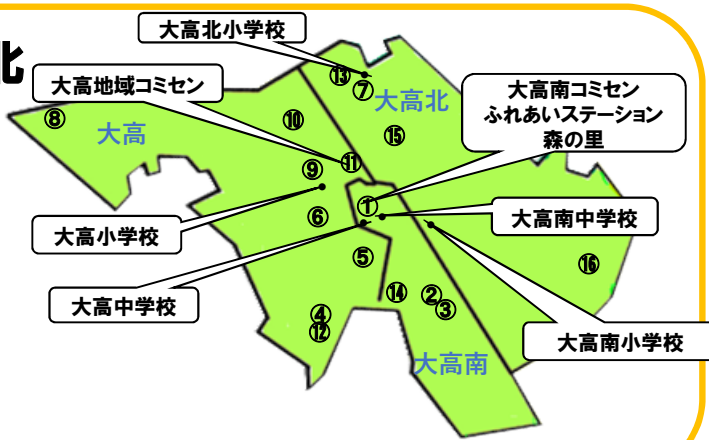

# 大高・大高北 大高南学区

## 【共生型サロン】

| 地図 | 名称               | 提供場所   | 日時                      | 内容  | 参加費                            | 参加方法  |
|----|------------------|--|-------------------------|---|--------------------------------|-------|
| ①  | みんなの居場所<br>団地の縁側 | ふれあいステーション<br>「みどりのさと」<br>(森の里2丁目<br>森の里荘西集会所) | 毎週月~金曜<br>10:00~17:00   | おしゃべりなど<br>(将棋・囲碁・卓<br>球台・カラオケ・<br>テレビなどを準<br>備)  | 無料                             | 直接会場へ |
| ①  | ふれあい喫茶           | ふれあいステーション<br>森の里(森の里1-94)                     | 第3日曜<br>8:30~11:30      | おしゃべり・喫茶  | 200円/回<br>(パン・ゆ<br>で卵・飲み<br>物) | 直接会場へ |
| ③  | カフェ<br>ふらっとカムカム  | よってって横丁2階<br>(南大高2-701)                        | 毎週木・金・土曜<br>11:00~15:00 | コーヒーを飲みな<br>がら談笑。認知症<br>予防の企画、子ど<br>も達の交流の場な<br>ど | 200円/回<br>(ドリンク<br>代)          | 直接会場へ |
| ③  | よってって太極拳         | よってって横丁2階<br>(大高町2-701)                        | 毎週火曜<br>10:00~11:30     | 太極拳の練習、お<br>しゃべり、お茶会<br>等                         | 100円/回                         | 直接会場へ |
| ①  | よってって<br>くらしの学習会 | 大高南コミセン<br>(森の里1-94)                           | 第3金曜<br>13:30~15:00     | 健康くらしの学習<br>会                                     | 無料                             | 直接会場へ |