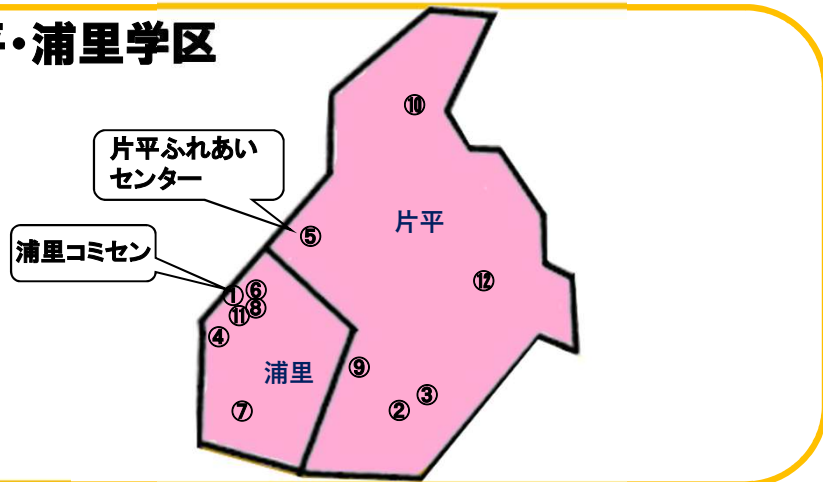

# 片平・浦里学区

## 【共生型サロン】

地図	名称	提供場所	日時	内容	参加費	参加方法
① ⑪	浦里ふれあい いきいきサロン心	①浦里コミセン (浦里1-67) ②浦里小学校 (浦里1-77)	①第1・3土曜 9:00~12:00 ②第1・3土曜 第2・4日曜 13:00~17:00	①室内ゲーム、カラオケ、おしゃべり、その他 ②グランドゴルフ	200円/回	直接会場へ
④	しゃべりまくり サロン 「ひまわり」	南浦里荘集会所 (浦里4-8)	第1金曜 13:00~15:00	おしゃべり、その他等	100円/回	直接会場へ
⑩	森カフェ	上ノ山団地 管理組合事務所 (上ノ山12-32)	第3土曜日 14:00~16:00	お茶を飲みながらおしゃべり。健康講座・手作り小物・歌唱・トランプ・塗り絵等	100円/回	緑区社協へ